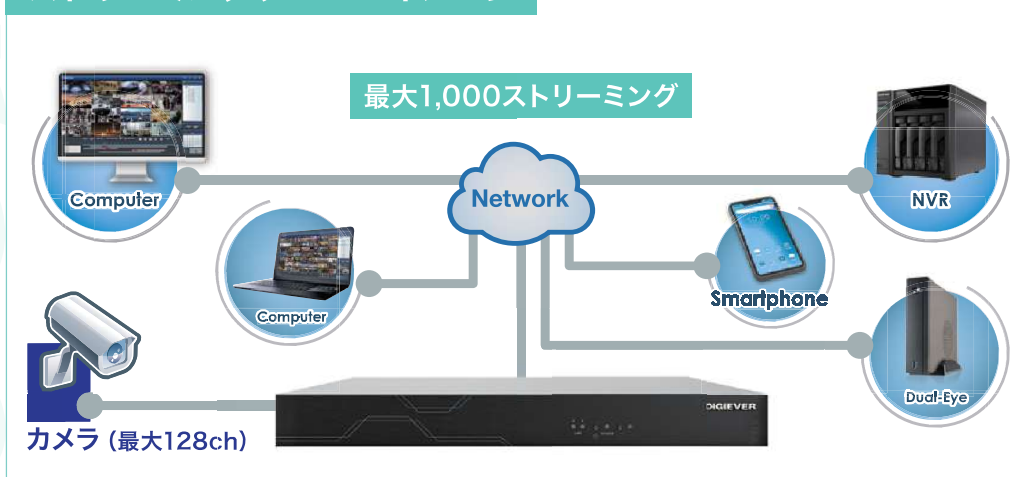

ストリーミングサーバー

SS-7100-RM

- 大規模監視システム用に設計されたストリーミング転送サーバーです。ネットワークを介してのストリーミング配信も可能です。
- カメラの登録を行うことで（128台までのカメラ登録）、最大1,000ビデオストリーミング（H.264 CIF）を配信できるようになります。
※4Kの場合は160ビデオストリーミング

筐体背面

ストリーミングサーバー イメージ

※利用方法など、詳しくは営業担当までお問い合わせください。

スペック一覧

配信		
チャンネル数	128台	
パフォーマンス	4K	160ストリーム ※最大:6Mbps × 160ストリーム
	Full HD	350ストリーム ※最大:2Mbps × 350ストリーム
	HD	600ストリーム ※最大:1Mbps × 600ストリーム
	CIF	1,000ストリーム ※最大256Kbps × 1,000ストリーム

※ネットワークで使用できる帯域幅により、パフォーマンスが異なる場合があります。