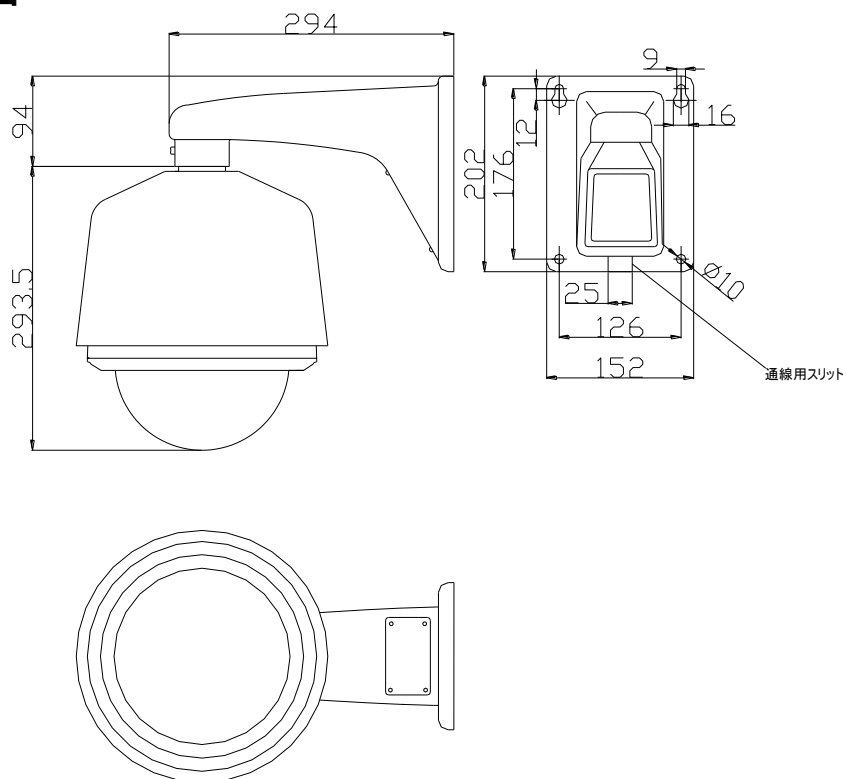

RHW-12

壁付け型ドームハウジング (ファン・ヒーター付)

■ 概要

Panasonic製ネットワークカメラに対応した屋外用ドーム・ハウジングです。全て地球環境にやさしいRoHS対応モデルです。

ネットワークカメラを屋外設置する際に最適なドーム・ハウジングです。本体は軽量、頑健なアルミ素材。専用ブラケットがついているので、特別な改造なしにカメラを取り付けることができます。

ファン、ヒーターを内蔵しており、場所を選ばずに設置することが可能です。

アクリルカバーの落下防止ワイヤーを標準で装備。

■ 仕様

材質	アルミニウム合金、PC樹脂
使用場所	屋外/屋内
使用温度	-10℃～45℃(湿度80%以下 結露なきこと。)
最大搭載寸法	高さ140mm
防滴構造	IP65対応
ファン・ヒーター	ファン:30℃以下でOFF、40℃以上でON ヒーター:20℃以上でOFF 10℃以下でON
電源	DC12V(専用同梱電源アダプタにより供給)
消費電力	ファン:2W ヒーター:6W
外形寸法	Φ260×H387.5mm
質量	本体3.2kg+ブラケット1.3kg
塗装色	アイボリー
オプション品	ポール取り付け金具 RHW-101(別売)
対応カメラ	SC385 BB-SC384(A) BB-HCM580 581 DG-NS202A

※搭載されるカメラの仕様も考慮し、カメラの選択をお願いいたします。

■ 外観図

※ 製品の仕様などは予告なく変更することがあります。

作成日2014年1月