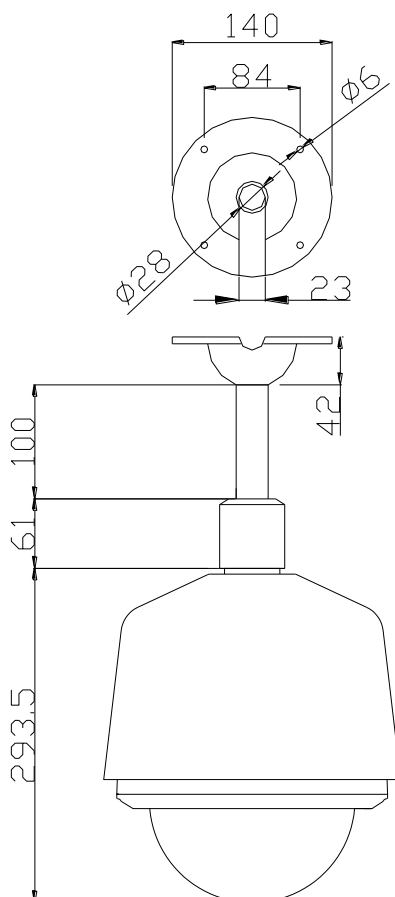

RHT-12

天井吊り型ドームハウジング (ファン・ヒーター付)

■ 概要

Panasonic製ネットワークカメラに対応した屋外用ドーム・ハウジングです。全て地球環境にやさしいRoHS対応モデルです。

ネットワークカメラを屋外設置する際に最適なドーム・ハウジングです。本体は軽量、頑健なアルミ素材。専用ブラケットがついているので、特別な改造なしにカメラを取り付けることができます。

ファン、ヒーターを内蔵しており、場所を選ばずに設置することが可能です。

アクリルカバーの落下防止ワイヤーを標準で装備。

■ 仕様

材質	アルミニウム合金、PC樹脂
使用場所	屋外/屋内
使用温度	-10°C~45°C(湿度80%以下 結露なきこと。)
最大搭載寸法	高さ140mm
防滴構造	IP65対応
ファン・ヒーター	ファン:30°C以下でOFF、40°C以上でON ヒーター:20°C以上でOFF 10°C以下でON
電源	DC12V(専用同梱電源アダプタにより供給)
消費電力	ファン:2W ヒーター:6W
外形寸法	Φ260×H496.5mm
質量	本体3.2kg+ブラケット0.7kg
塗装色	アイボリー
対応カメラ	SC385 SC384(A) HCM580 581 NS202A

※搭載されるカメラの仕様も考慮し、カメラの選択をお願いいたします。

■ 外観図

※ 製品の仕様などは予告なく変更することがあります。

作成日2014年1月