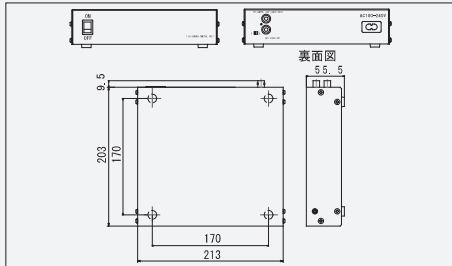

## TPV-10(A)

ワンケーブルユニット

標準価格 ¥120,000 (税別)

- 同軸ケーブル1本でカメラ配線が可能。
- 本体の各CH毎にケーブル長設定切替スイッチ搭載。

型 式	TPV-1 (A)	TPV-5 (A)	TPV-10 (A)
映像入力	1.0Vp-p, 75 Ω (BNC) × 1	1.0Vp-p, 75 Ω (BNC) × 5	1.0Vp-p, 75 Ω (BNC) × 10
映像出力	1.0Vp-p, 75 Ω (BNC) × 1	1.0Vp-p, 75 Ω (BNC) × 5	1.0Vp-p, 75 Ω (BNC) × 10
カメラ出力電圧	DC20V/DC25V 可変 (切替 SW) 0.4A	DC20V/DC25V 可変 (切替 SW) 2A	DC20V/DC25V 可変 (切替 SW) 4A (CH1 ~ CH5 2A CH6 ~ CH10 2A)
電源電圧・消費電力	AC100V ~ AC240V / 20W (MAX)	AC100V ~ AC240V / 90W (MAX)	AC100V ~ AC240V / 170W (MAX)
動作温度・湿度	-10℃ ~ 40℃ 湿度 80%以下 (但し、結露しないこと)		
外形寸法	213 (W) × 55.5 (H) × 212.5 (D) mm		433 (W) × 55.5 (H) × 212.5 (D) mm
質量	約 2Kg		約 4Kg
付属品	取扱説明書、電源ケーブル (AC100V 日本国内専用)		

対応機種	ケーブル長設定切替スイッチ	最大伝送距離 (目安)
① TBC-918HS, 908S, 629S, 609S, 408HS TCV-828S, 818HS, 808HS	SHORT	3C-2V : 170 m 5C-2V : 300 m
	LONG	3C-2V : 250 m 5C-2V : 500 m
② TBM-1 (TPV 専用ワンケーブルユニット) ※ MAX300 m A (DC+12V) 駆動時	SHORT	3C-2V : 120 m 5C-2V : 250 m
	LONG	3C-2V : 180 m 5C-2V : 420 m

注 1: TBM-1 に接続するカメラが、①カメラと同等 (消費電流 約 200mA) の場合、伝送距離は①となります。  
注 2: ラックマウント対応: TPVR-1・TPVR-2 (オプション)

型 式	TPVR-2
材質	アルミ板金
塗装色	ページュ塗装
外形寸法	Rホルダー: 42.5 (H) × 12 (W) × 201 (D) mm Lホルダー: 51.5 (H) × 14 (W) × 203 (D) mm ハーフブラケット: 88 (H) × 21.5 (W) × 44 (D) mm
質量	340g
対応機種	TPV-1 (A)、5 (A)
付属品、固定方法	R/Lホルダー 本体部: 付属M3ビス×R/L各2箇所固定 本体接続部: R/Lホルダー上下 付属M3ビス×4箇所固定 ハーフブラケット 本体部: 付属M3ビス×2箇所固定 ラック部: 付属M3ビス×2箇所固定