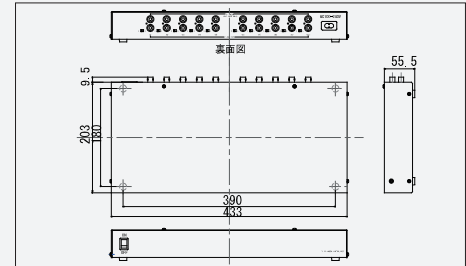

## TPV-10(A)

ワンケーブルユニット

標準価格 ¥120,000 (税別)

- 同軸ケーブル1本でカメラ配線が可能。
- 本体の各CH毎にケーブル長設定切替スイッチ搭載。

型 式	TPV-1 (A)	TPV-5 (A)	TPV-10 (A)
映像入力	1.0Vp-p, 75 Ω (BNC) × 1	1.0Vp-p, 75 Ω (BNC) × 5	1.0Vp-p, 75 Ω (BNC) × 10
映像出力	1.0Vp-p, 75 Ω (BNC) × 1	1.0Vp-p, 75 Ω (BNC) × 5	1.0Vp-p, 75 Ω (BNC) × 10
カメラ出力電圧	DC20V/DC25V 可変 (切替 SW) 0.4A	DC20V/DC25V 可変 (切替 SW) 2A	DC20V/DC25V 可変 (切替 SW) 4A (CH1 ~ CH5 2A CH6 ~ CH10 2A)
電源電圧・消費電力	AC100V ~ AC240V / 20W (MAX)	AC100V ~ AC240V / 90W (MAX)	AC100V ~ AC240V / 170W (MAX)
動作温度・湿度	-10℃ ~ 40℃ 湿度 80%以下 (但し、結露しないこと)		
外形寸法	213 (W) × 55.5 (H) × 212.5 (D) mm		433 (W) × 55.5 (H) × 212.5 (D) mm
質量	約 2Kg		約 4Kg
付属品	取扱説明書、電源ケーブル (AC100V 日本国内専用)		

対応機種	ケーブル長設定切替スイッチ	最大伝送距離 (目安)
① TBC-918HS, 908S, 629S, 609S, 408HS TCV-828S, 818HS, 808HS	SHORT	3C-2V : 170 m 5C-2V : 300 m
	LONG	3C-2V : 250 m 5C-2V : 500 m
② TBM-1 (TPV 専用ワンケーブルユニット) ※ MAX300 m A (DC+12V) 駆動時	SHORT	3C-2V : 120 m 5C-2V : 250 m
	LONG	3C-2V : 180 m 5C-2V : 420 m

## TPVR-3

ワンケーブルユニットラックマウント金具

標準価格 ¥7,500 (税別)

型 式	TPVR-1
材質	アルミ板金
塗装色	ページュ塗装
外形寸法	ハーフブラケット: 88 (H) × 21.5 (W) × 44 (D) mm サイドブラケット: 88 (H) × 248.5 (H) × 40 (D) mm
質量	410g
対応機種	TPV-1 (A)、5 (A)
付属品、固定方法	ハーフブラケット 本体部: 付属M3ビス×2箇所固定 ラック部: 付属M3ビス×2箇所固定 サイドブラケット 本体部: 付属M3ビス×2箇所固定 ラック部: 付属M3ビス×2箇所固定

型 式	TPVR-2
材質	アルミ板金
塗装色	ページュ塗装
外形寸法	Rホルダー: 42.5 (H) × 12 (W) × 201 (D) mm Lホルダー: 51.5 (H) × 14 (W) × 203 (D) mm ハーフブラケット: 88 (H) × 21.5 (W) × 44 (D) mm
質量	340g
対応機種	TPV-1 (A)、5 (A)
付属品、固定方法	R/Lホルダー 本体部: 付属M3ビス×R/L各2箇所固定 本体接続部: R/Lホルダー上下 付属M3ビス×4箇所固定 ハーフブラケット 本体部: 付属M3ビス×2箇所固定 ラック部: 付属M3ビス×2箇所固定