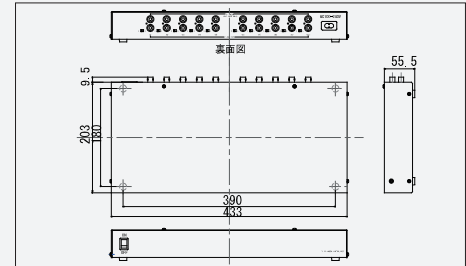

## TPV-10(A)

ワンケーブルユニット

標準価格 ¥120,000 (税別)

- 同軸ケーブル1本でカメラ配線が可能。
- 本体の各CH毎にケーブル長設定切替スイッチ搭載。

型 式	TPV-1 (A)	TPV-5 (A)	TPV-10 (A)
映像入力	1.0Vp-p, 75 Ω (BNC) × 1	1.0Vp-p, 75 Ω (BNC) × 5	1.0Vp-p, 75 Ω (BNC) × 10
映像出力	1.0Vp-p, 75 Ω (BNC) × 1	1.0Vp-p, 75 Ω (BNC) × 5	1.0Vp-p, 75 Ω (BNC) × 10
カメラ出力電圧	DC20V/DC25V 可変 (切替 SW) 0.4A	DC20V/DC25V 可変 (切替 SW) 2A	DC20V/DC25V 可変 (切替 SW) 4A (CH1 ~ CH5 2A CH6 ~ CH10 2A)
電源電圧・消費電力	AC100V ~ AC240V / 20W (MAX)	AC100V ~ AC240V / 90W (MAX)	AC100V ~ AC240V / 170W (MAX)
動作温度・湿度	-10℃ ~ 40℃ 湿度 80%以下 (但し、結露しないこと)		
外形寸法	213 (W) × 55.5 (H) × 212.5 (D) mm		433 (W) × 55.5 (H) × 212.5 (D) mm
質量	約 2Kg		約 4Kg
付属品	取扱説明書、電源ケーブル (AC100V 日本国内専用)		

対応機種	ケーブル長設定切替スイッチ	最大伝送距離 (目安)
① TBC-918HS, 908S, 629S, 609S, 408HS TCV-828S, 818HS, 808HS	SHORT	3C-2V : 170 m 5C-2V : 300 m
	LONG	3C-2V : 250 m 5C-2V : 500 m
② TBM-1 (TPV 専用ワンケーブルユニット) ※ MAX300 m A (DC+12V) 駆動時	SHORT	3C-2V : 120 m 5C-2V : 250 m
	LONG	3C-2V : 180 m 5C-2V : 420 m