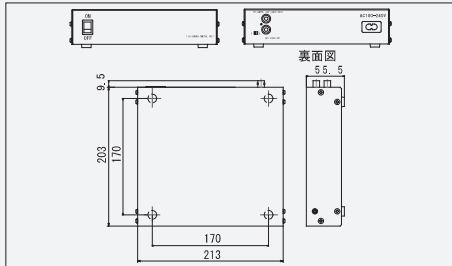

## TPV-10(A)

ワンケーブルユニット

標準価格 ¥120,000 (税別)

- 同軸ケーブル1本でカメラ配線が可能。
- 本体の各CH毎にケーブル長設定切替スイッチ搭載。

型 式	TPV-1 (A)	TPV-5 (A)	TPV-10 (A)
映像入力	1.0Vp-p, 75 Ω (BNC) × 1	1.0Vp-p, 75 Ω (BNC) × 5	1.0Vp-p, 75 Ω (BNC) × 10
映像出力	1.0Vp-p, 75 Ω (BNC) × 1	1.0Vp-p, 75 Ω (BNC) × 5	1.0Vp-p, 75 Ω (BNC) × 10
カメラ出力電圧	DC20V/DC25V 可変 (切替 SW) 0.4A	DC20V/DC25V 可変 (切替 SW) 2A	DC20V/DC25V 可変 (切替 SW) 4A (CH1 ~ CH5 2A CH6 ~ CH10 2A)
電源電圧・消費電力	AC100V ~ AC240V / 20W (MAX)	AC100V ~ AC240V / 90W (MAX)	AC100V ~ AC240V / 170W (MAX)
動作温度・湿度	-10℃ ~ 40℃ 湿度 80%以下 (但し、結露しないこと)		
外形寸法	213 (W) × 55.5 (H) × 212.5 (D) mm		433 (W) × 55.5 (H) × 212.5 (D) mm
質量	約 2Kg		約 4Kg
付属品	取扱説明書、電源ケーブル (AC100V 日本国内専用)		

対応機種	ケーブル長設定切替スイッチ	最大伝送距離 (目安)
① TBC-918HS, 908S, 629S, 609S, 408HS TCV-828S, 818HS, 808HS	SHORT	3C-2V : 170 m 5C-2V : 300 m
	LONG	3C-2V : 250 m 5C-2V : 500 m
② TBM-1 (TPV 専用ワンケーブルユニット) ※ MAX300 m A (DC+12V) 駆動時	SHORT	3C-2V : 120 m 5C-2V : 250 m
	LONG	3C-2V : 180 m 5C-2V : 420 m

注 1: TBM-1 に接続するカメラが、①カメラと同等 (消費電流 約 200mA) の場合、伝送距離は①となります。  
注 2: ラックマウント対応: TPVR-1・TPVR-2 (オプション)

型 式	TPVR-2
材質	アルミ板金
塗装色	ペーヅ塗装
外形寸法	Rホルダー: 42.5 (H) × 12 (W) × 201 (D) mm Lホルダー: 51.5 (H) × 14 (W) × 203 (D) mm ハーフブラケット: 88 (H) × 21.5 (W) × 44 (D) mm
質量	340g
対応機種	TPV-1 (A)、5 (A)
付属品、固定方法	R/Lホルダー 本体部: 付属M3ビス×R/L各2箇所固定 本体接続部: R/Lホルダー上下 付属M3ビス×4箇所固定 ハーフブラケット 本体部: 付属M3ビス×2箇所固定 ラック部: 付属M3ビス×2箇所固定