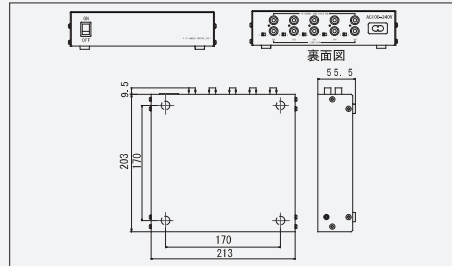

## TPV-10(A)

ワンケーブルユニット

標準価格 ¥120,000 (税別)

- 同軸ケーブル1本でカメラ配線が可能。
- 本体の各CH毎にケーブル長設定切替スイッチ搭載。

型 式	TPV-1 (A)	TPV-5 (A)	TPV-10 (A)
映像入力	1.0Vp-p, 75 Ω (BNC) × 1	1.0Vp-p, 75 Ω (BNC) × 5	1.0Vp-p, 75 Ω (BNC) × 10
映像出力	1.0Vp-p, 75 Ω (BNC) × 1	1.0Vp-p, 75 Ω (BNC) × 5	1.0Vp-p, 75 Ω (BNC) × 10
カメラ出力電圧	DC20V/DC25V 可変 (切替 SW) 0.4A	DC20V/DC25V 可変 (切替 SW) 2A	DC20V/DC25V 可変 (切替 SW) 4A (CH1 ~ CH5 2A CH6 ~ CH10 2A)
電源電圧・消費電力	AC100V ~ AC240V / 20W (MAX)	AC100V ~ AC240V / 90W (MAX)	AC100V ~ AC240V / 170W (MAX)
動作温度・湿度	-10℃ ~ 40℃ 湿度 80%以下 (但し、結露しないこと)		
外形寸法	213 (W) × 55.5 (H) × 212.5 (D) mm		433 (W) × 55.5 (H) × 212.5 (D) mm
質量	約 2Kg		約 4Kg
付属品	取扱説明書、電源ケーブル (AC100V 日本国内専用)		

対応機種	ケーブル長設定切替スイッチ	最大伝送距離 (目安)
① TBC-918HS, 908S, 629S, 609S, 408HS TCV-828S, 818HS, 808HS	SHORT	3C-2V : 170 m 5C-2V : 300 m
	LONG	3C-2V : 250 m 5C-2V : 500 m
② TBM-1 (TPV 専用ワンケーブルユニット) ※ MAX300 m A (DC+12V) 駆動時	SHORT	3C-2V : 120 m 5C-2V : 250 m
	LONG	3C-2V : 180 m 5C-2V : 420 m

注 1: TBM-1 に接続するカメラが、①カメラと同等 (消費電流 約 200mA) の場合、伝送距離は①となります。  
注 2: ラックマウント対応: TPVR-1・TPVR-2 (オプション)