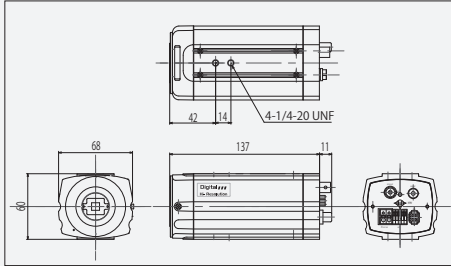

- 必要な機能だけを搭載したローコストモデル。
- 非常に高い汎用性でマンション、駐車場から、工場、プラントまでカバー。