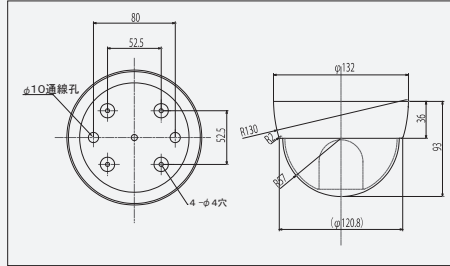

- 必要な機能だけを搭載したローコストモデル。
- 非常に高い汎用性でマンション、駐車場から、工場、プラントまでカバー。