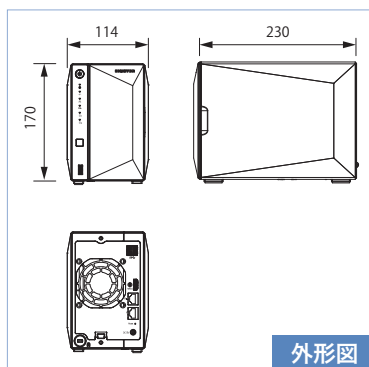

外形図

筐体背面

※製品の仕様は予告なく変更することがあります。あらかじめご了承ください。