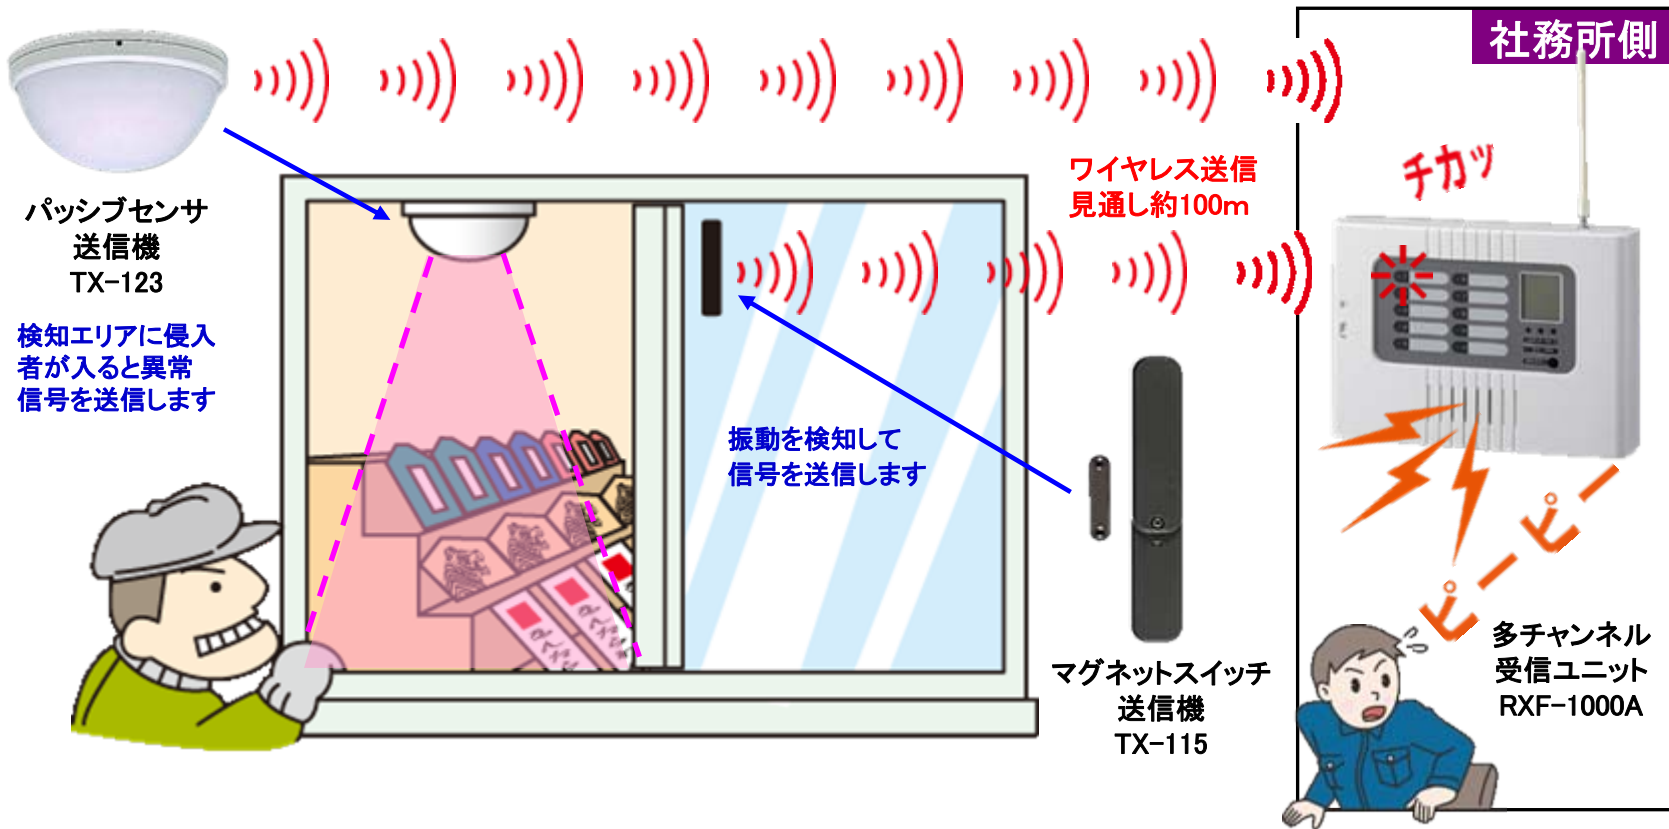

⑦ 侵入者検知システム

社務所への強盗・侵入を検知しお知らせします

【使用機器一覧】

商品名	品番	数量	定価(税別)
パッシブセンサ送信機	TX-123	1	¥30,000
マグネットスイッチ送信機	TX-115	1	¥16,000
多チャンネル受信ユニット	RXF-1000A	1	¥98,000
合計			¥144,000

※工事費は別途となります。

**センサーで侵入者を検知し
社務所に警報音でお知らせします**

TAKEX 竹中エンジニアリング株式会社

営業所(担当:) TEL.