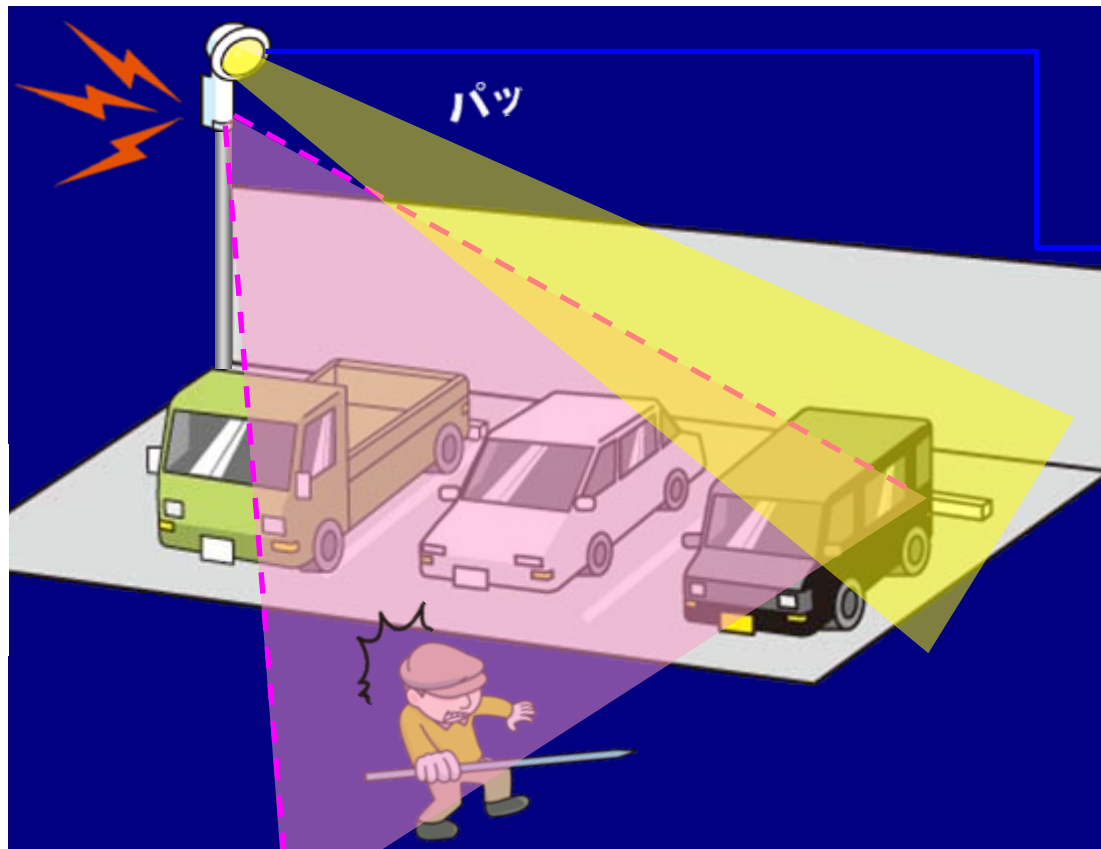

⑥ 車上荒らし防止システム

夜間、人目がつかない駐車場での車上荒らしを防止します

異常信号
(有線)→

人感ライト
LC-20

検知エリアに侵入者が入ると異常信号を送信し、音と光で威嚇します

【使用機器一覧】

商品名	品番	数量	定価(税別)
人感ライト	LC-20	1	¥22,000
セキュリティコントローラ	C-602	1	¥58,000
合計			¥80,000

※工事費は別途となります。