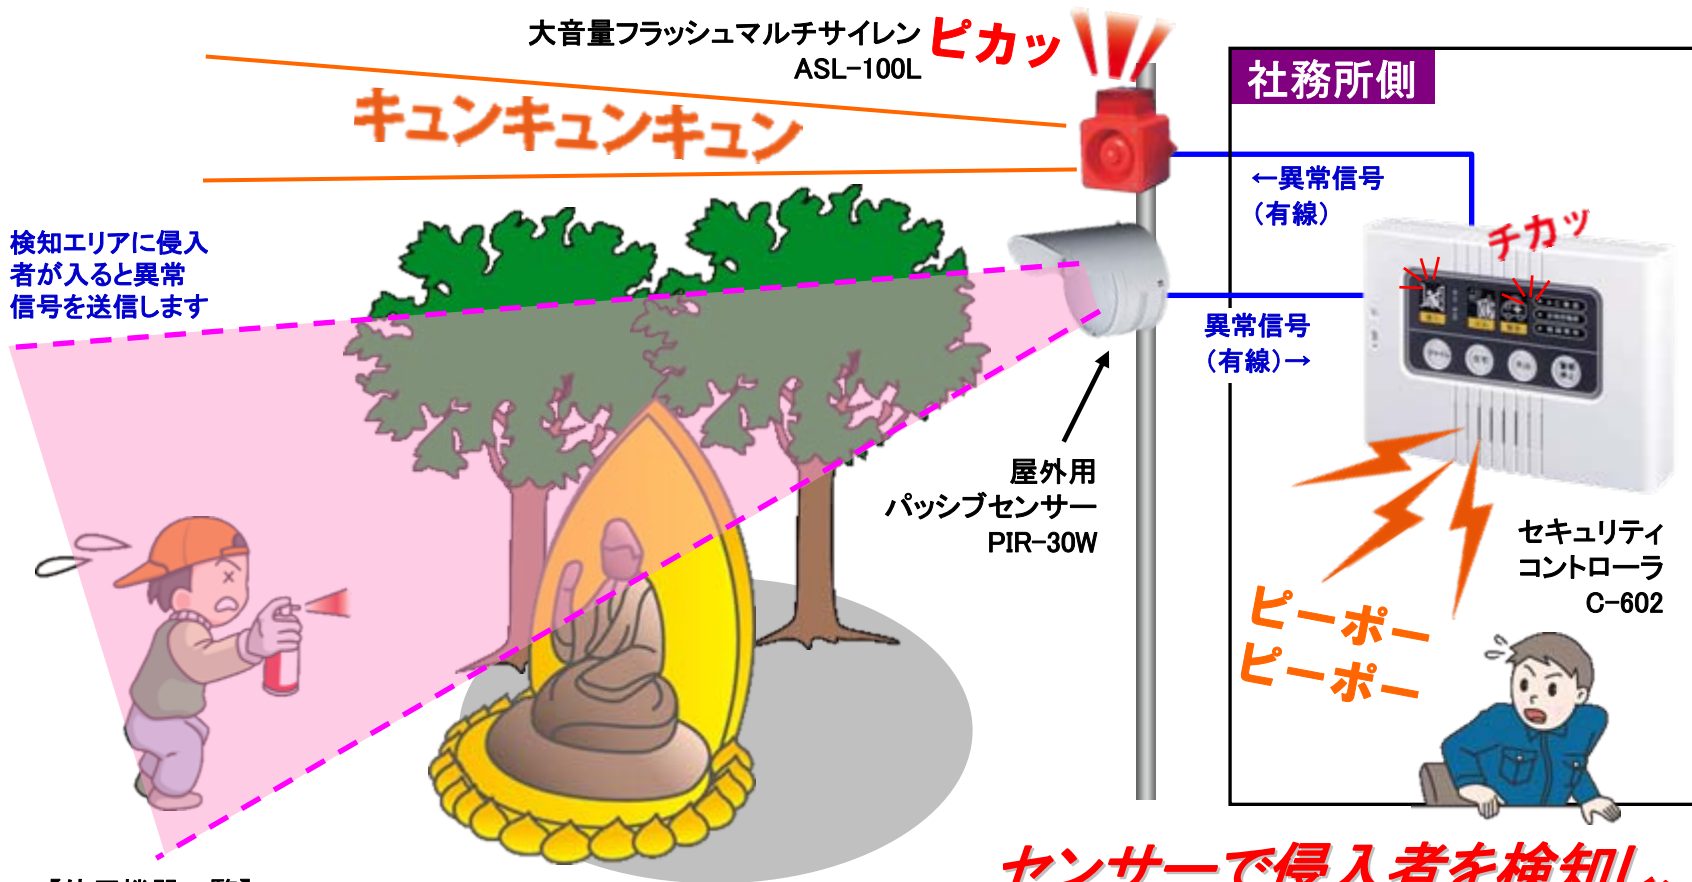

⑤ 落書き・盗難防止システム

寺・神社・重要文化財への落書きする侵入者を検知し威嚇します

センサーで侵入者を検知し、音と光で威嚇します

【使用機器一覧】

商品名	品番	数量	定価(税別)
屋外用パッシブセンサー	PIR-30W	1	¥80,000
大音量フラッシュマルチサイレン	ASL-100L	1	¥46,500
セキュリティコントローラ	C-602	1	¥58,000
合計			¥184,500

※工事費は別途となります。

TAKEX 竹中エンジニアリング株式会社

営業所 (担当 :) TEL.