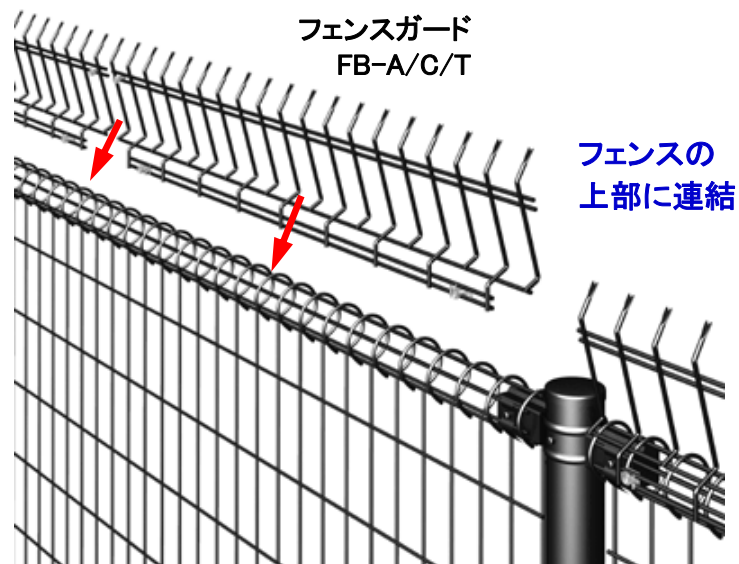

《特長》

- ◆コード形状の圧力感応型センサー(1CHで最長150mまで敷設可能)
- ◆塀やフェンスに設置されたセンサーを踏む・乗るなど13.5kg以上の重量がかかる行為をすると警報信号を出力
- ◆赤外線センサー等設置しにくい曲がりくねったフェンスや樹木が多いところには最適。
- ◆塀やフェンスに固定レールを用いて容易に設置可能
- ◆フレキシブルで屈曲性に優れ、強い防水性・耐候性。
- ◆断線検知機能を装備

竹中センサーグループ

竹中エンジニアリング株式会社

営業所(担当:) TEL.

④-2 外周警戒システム

フェンスガードで塀やフェンスの乗り越えを防止します

塀

メッシュフェンス

【使用機器一覧】