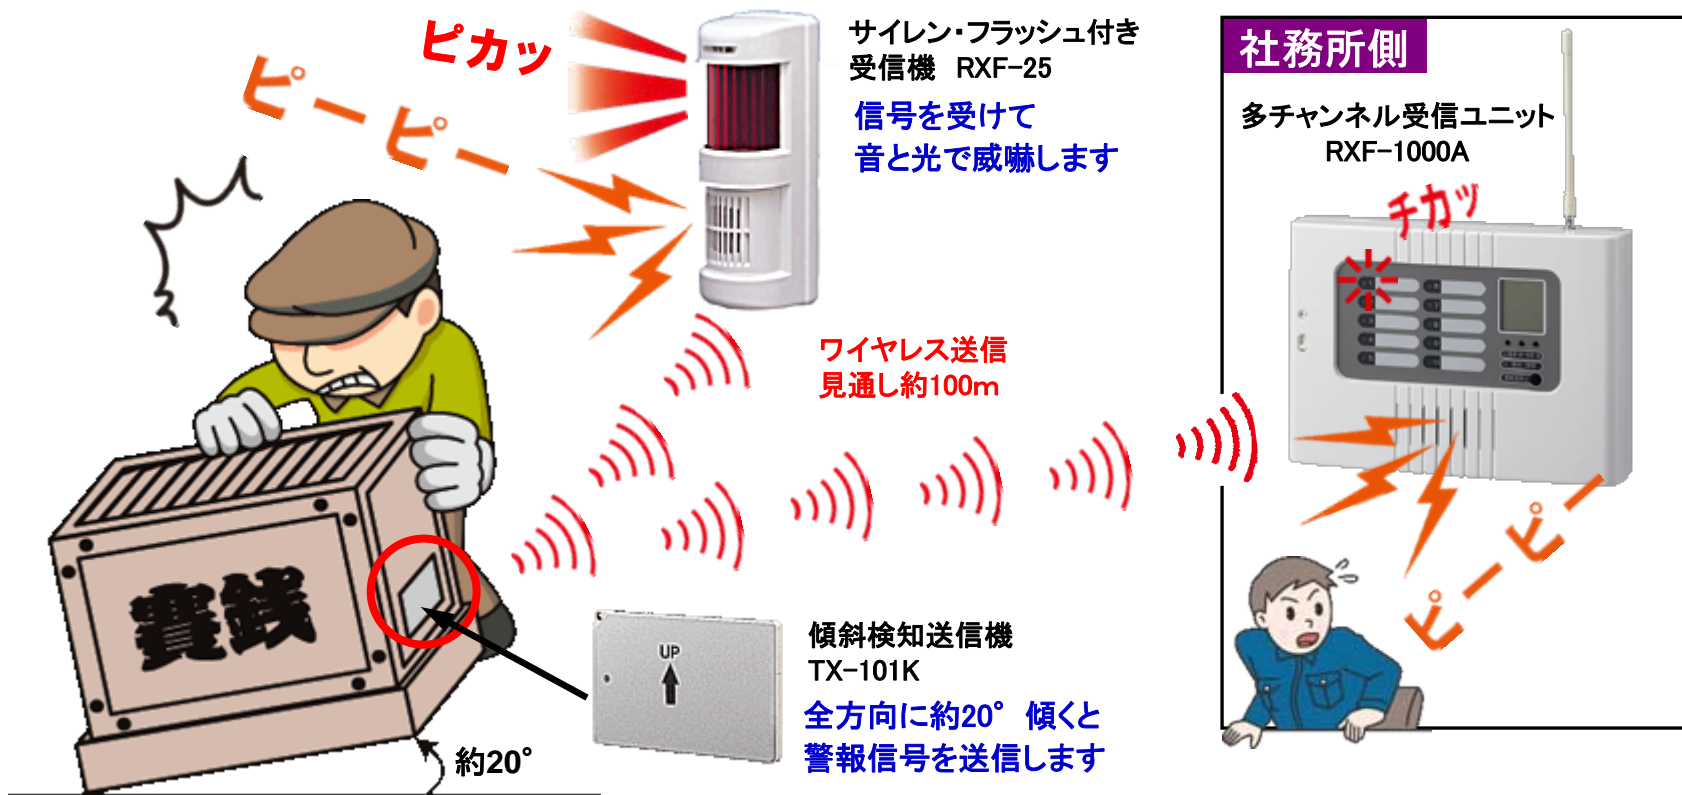

① 破壊・盗難防止システム

賽銭箱の盗難を検知し、侵入を威嚇・通報します

【使用機器一覧】

商品名	品番	数量	定価(税別)
サイレン・フラッシュ付き受信機	RXF-25	1	¥50,000
傾斜検知送信機	TX-101K	1	¥17,000
多チャンネル受信ユニット	RXF-1000A	1	¥98,000
合計			¥165,000

※工事費は別途となります。

**銭箱への破壊行為を検知し
社務所に警報音でお知らせします**

←異常信号(有線)

ワイヤレス送信 見通し約100m

社務所側

チカッ

多チャンネル
受信ユニット
RXF-1000A

屋内

炎センサ送信機 TXF-107

【使用機器一覧】