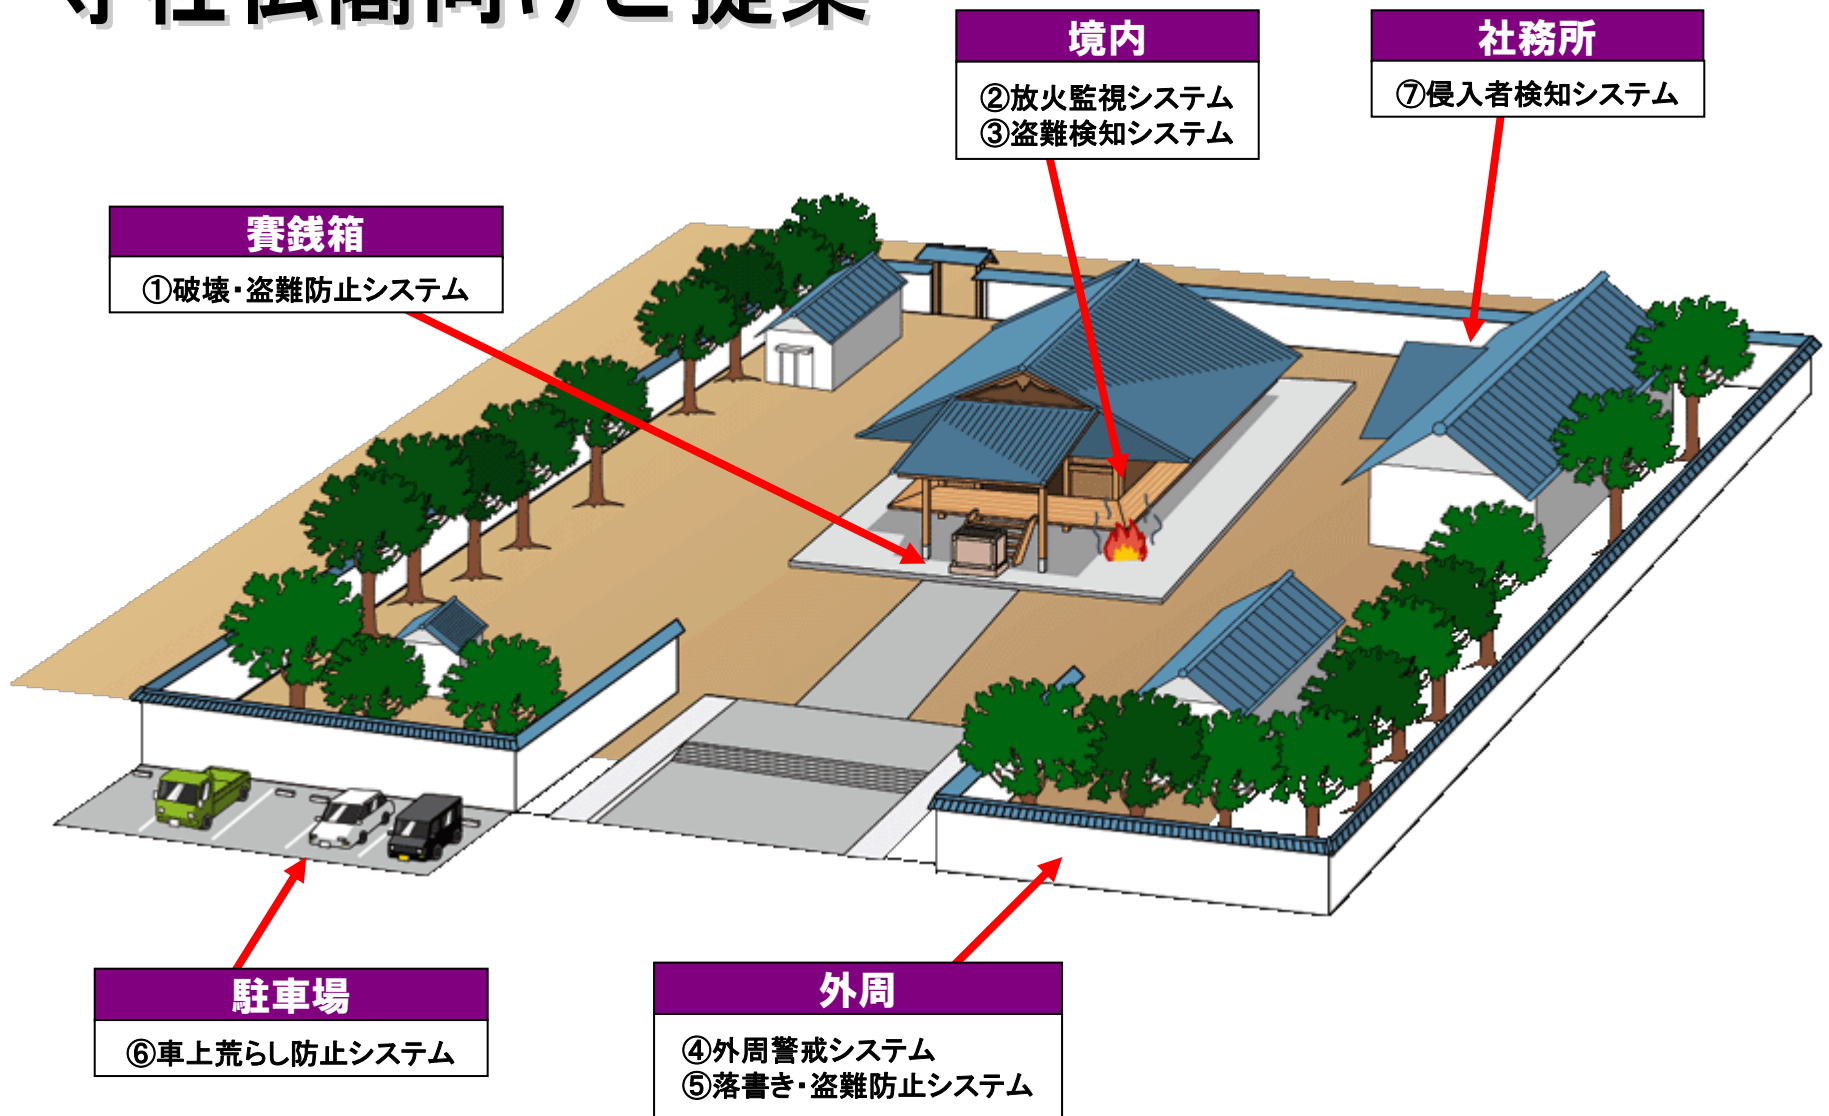

寺社仏閣向けご提案

竹中センサーグループ

竹中エンジニアリング株式会社

営業所（担当： ） TEL.