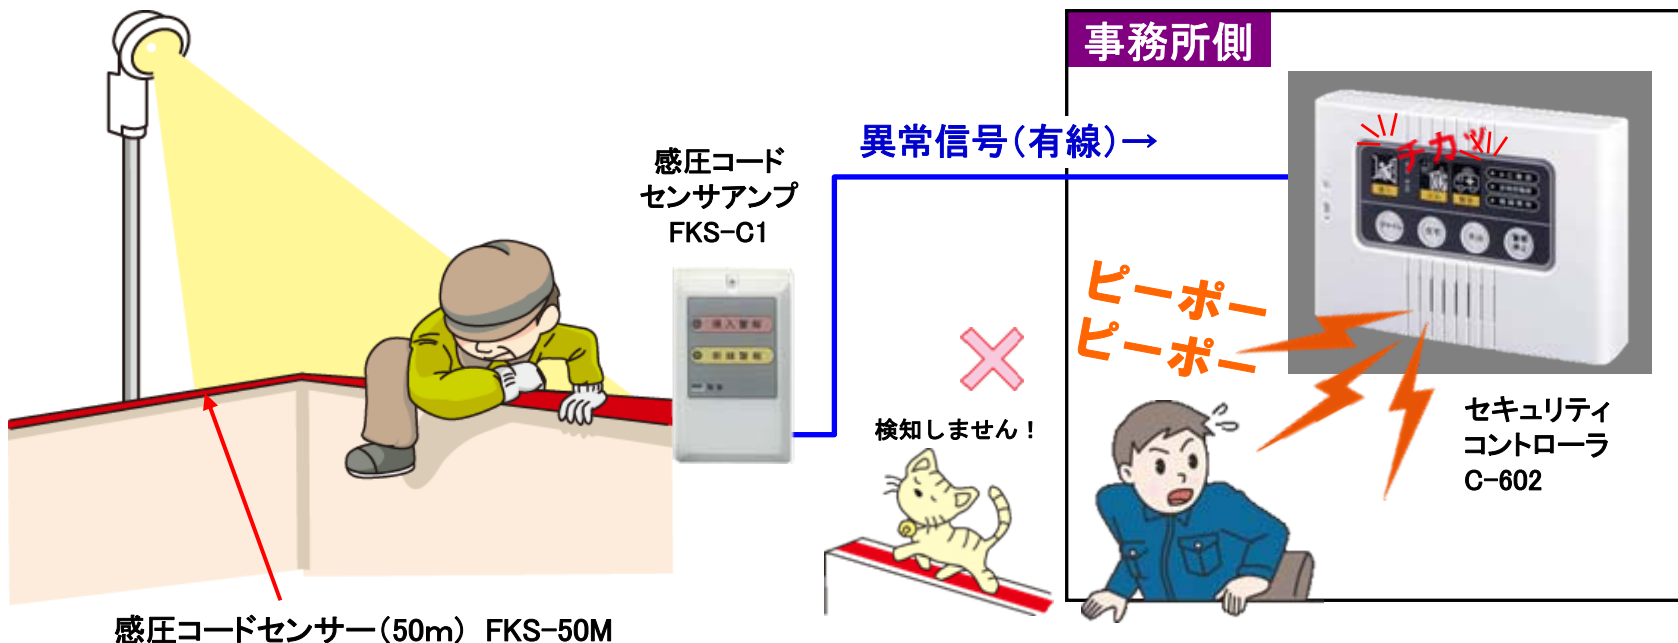

④-1 外周警戒システム

塀やフェンスの乗り越えを検知しお知らせします

【使用機器一覧】

(50m警戒の場合)

商品名	品番	数量	定価(税別)
感圧コードセンサー(50m)	FKS-50M	1	オープン価格
感圧コードセンサアンプ	FKS-C1	1	¥41,000
固定レール(アルミ)	FKS-L6	1	オープン価格
終端ボックス	FKS-R2	1	オープン価格
セキュリティコントローラ	C-602	1	¥58,000
合計			

※工事費は別途となります。

小動物
(猫や鳥など)
では発報しないため、
誤報対策に最適

《特長》

- ◆コード形状の圧力感応型センサー(1CHで最長150mまで敷設可能)
- ◆塀やフェンスに設置されたセンサーを踏む・乗るなど13.5kg以上の重量がかかる行為をすると警報信号を出力
- ◆赤外線センサー等設置しにくい曲がりくねったフェンスや樹木が多いところには最適。
- ◆塀やフェンスに固定レールを用いて容易に設置可能
- ◆フレキシブルで屈曲性に優れ、強い防水性・耐候性。
- ◆断線検知機能を装備

竹中センサーグループ

竹中エンジニアリング株式会社

営業所(担当:) TEL.