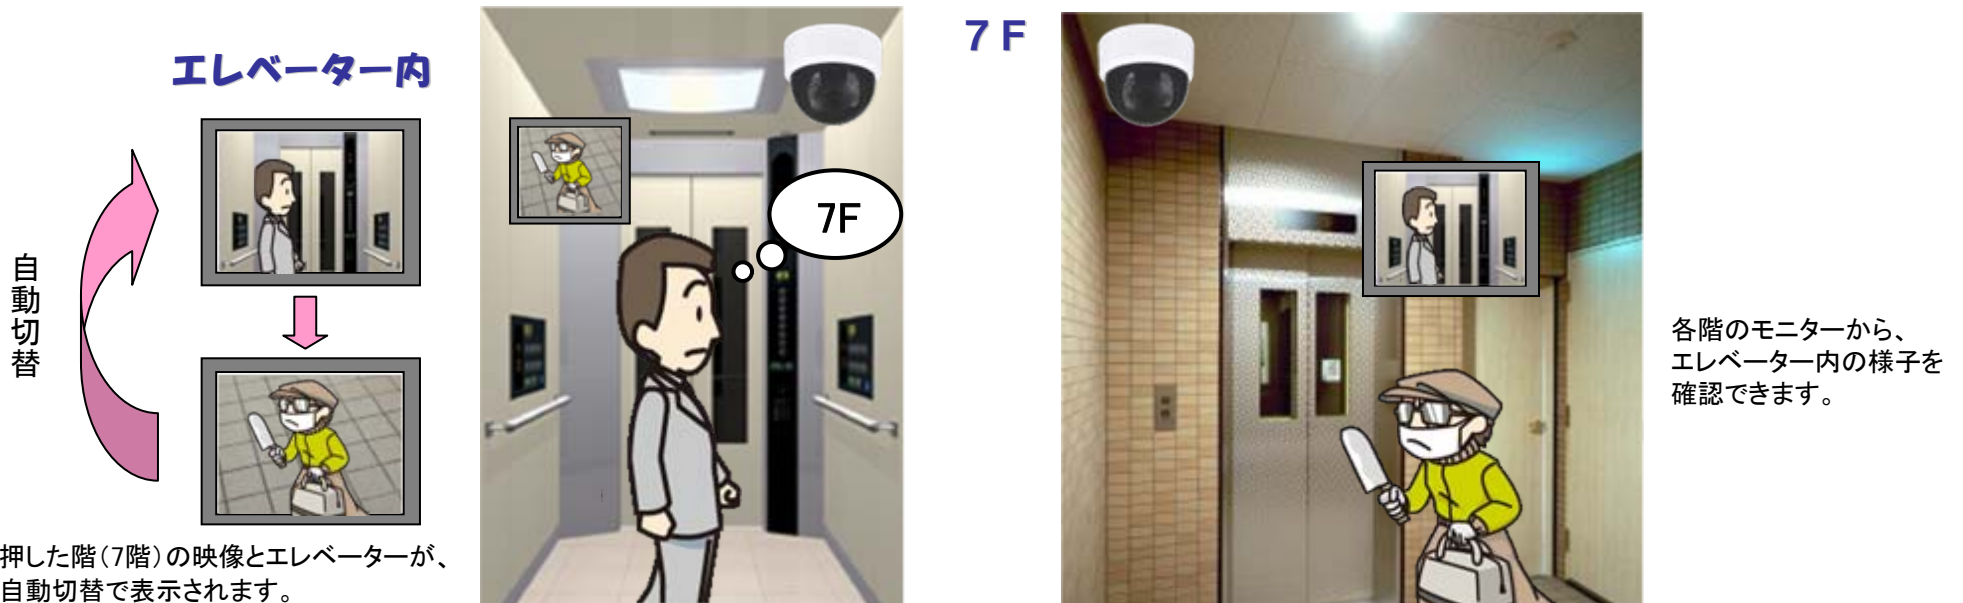

### 導入効果

- ◆監視カメラの設置により、犯罪を起こしにくい環境をつくり防犯効果を高めます。
- ◆入居者の方に安全、安心を提供できます。
- ◆イタズラの多い場所や不審者への威嚇効果、抑止効果があります。
- ◆問題が発生した時の状況確認や人物特定の判断材料として役立ちます。

## 3-1. 御提案するカメラシステム

**待ち伏せ強盗の抑止、エレベーター内での痴漢行為の抑止を目的としたシステムです。**

- ・ エレベーター内のモニターから目的階のホールとエレベーター内の様子を確認することができます。
- ・ 各階のモニターからエレベーター内の様子を確認することができます。

### 日常生活での利用

- ・ 目的階のエレベーターホールの確認
- ・ エレベーターの扉開閉時の事故、子供の転倒事故の防止
- ・ ペットが飼えるマンションでのエレベーター乗り降り時のトラブル、事故の防止

押した階(7階)の映像とエレベーターが、自動切替で表示されます。

各階のモニターから、エレベーター内の様子を確認できます。