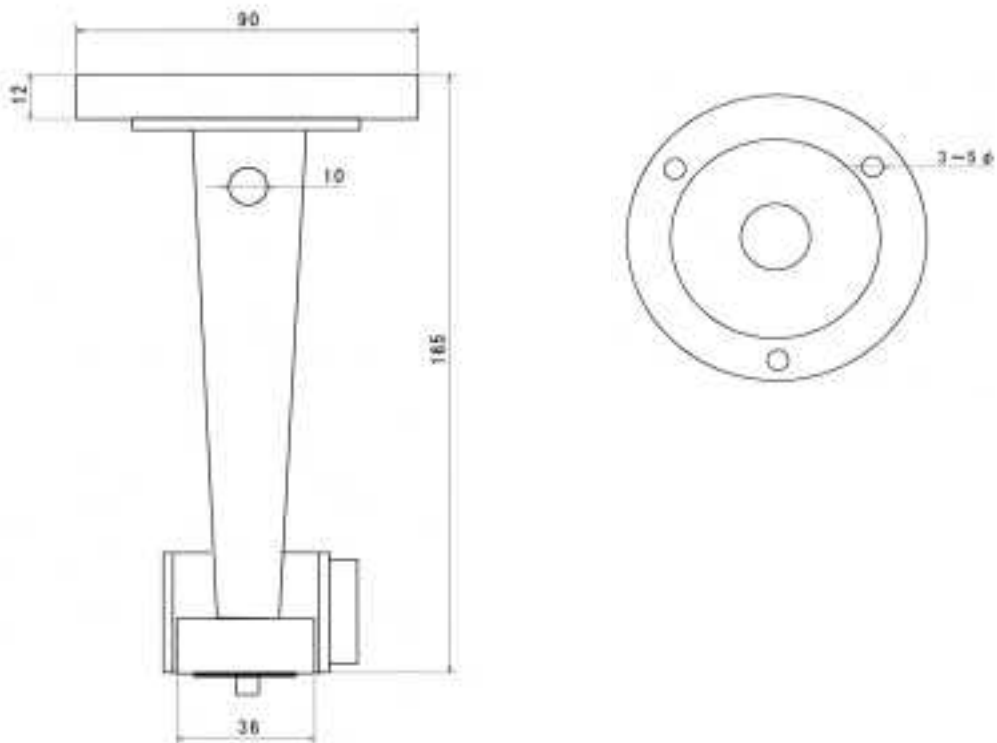

## 定格

ボディ材質	ABS樹脂
最大付加重量	5Kg
垂直角度範囲	90°
水平角度範囲	360°
外形寸法	φ90×165(高)mm
重量	120g
使用場所	屋内
色	ベージュ

## 外形寸法図

単位:mm

型番

TB-105

整理番号

T00101